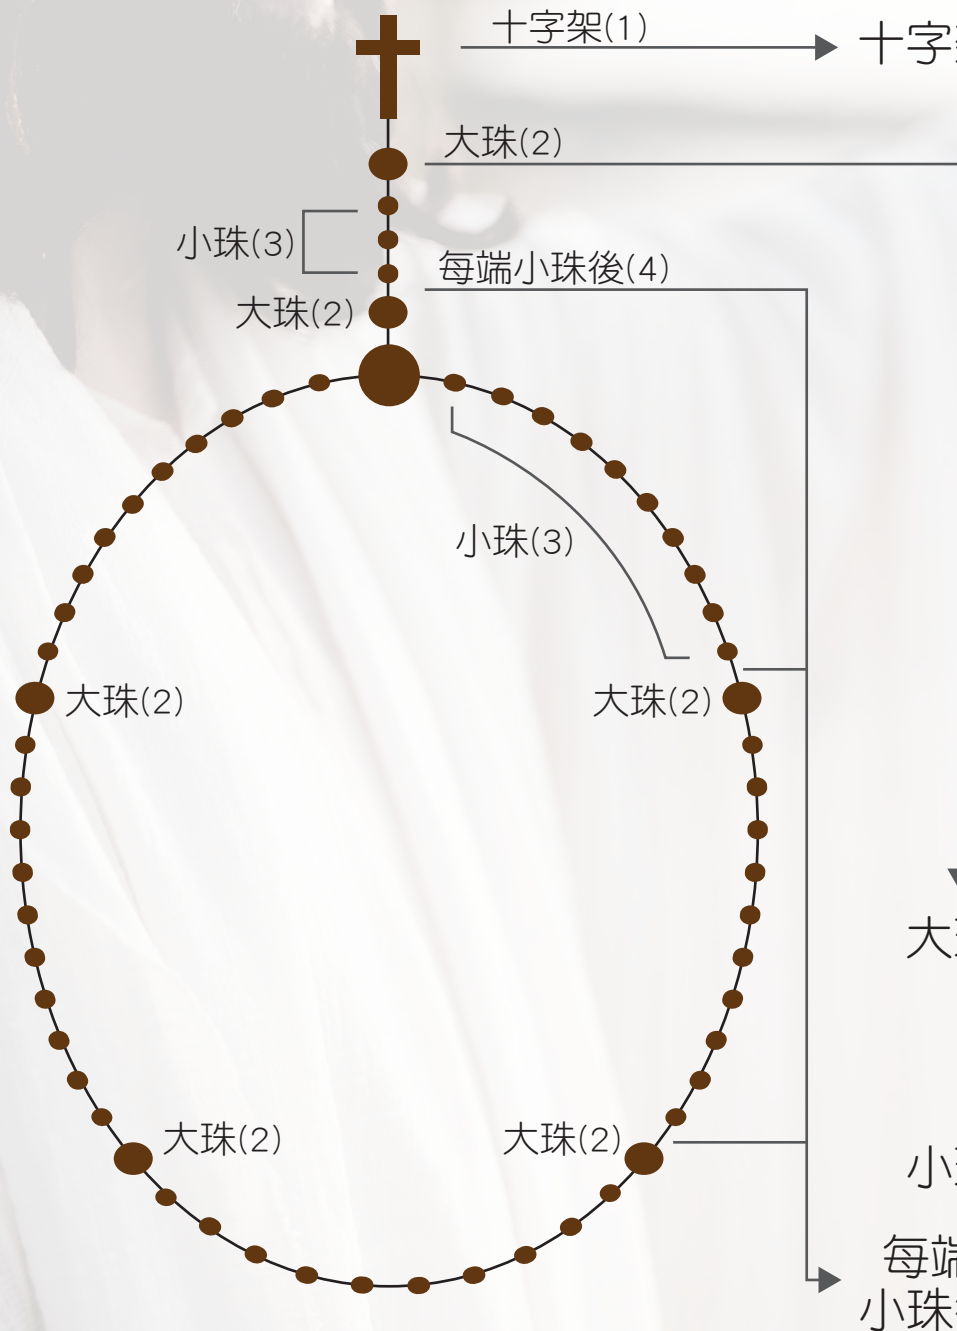

耶穌聖心串經

十字架:(1) 吾主耶穌基督，
 懇求你神聖的靈魂保佑我，
 至聖之心拯救我，
 聖傷之血潔淨我，
 懇求你的苦難及聖死堅強鼓勵我；
 願仁慈之主，
 求你俯允我的祈禱，不要離棄我，
 也不要排拒我，拯救我於諸仇惡，
 我所有的親友恩人，
 也求主賜予聖寵神佑，能改邪歸正，
 等到死後，使我們能得見天主的光榮，
 與天上的天使及聖人聖女，
 共享永樂直到永遠。阿們！

大珠:(2) 良善心謙的耶穌，
 懇求你使我們的心，
 與你的心相結合。

小珠:(3) 耶穌至聖之心，我們敬愛你。

每端小珠後:(4) 瑪利亞無玷聖心，我們的希望。